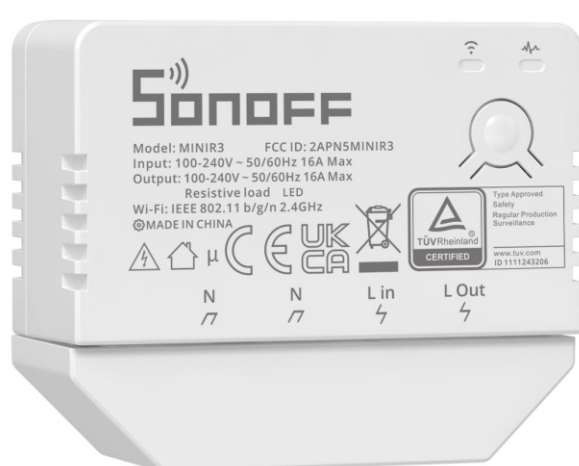

产品参数表 Product Specification

MINIR3

智能开关/Smart Switch

基本信息 Basic Information

产品系列 Product series	DIY改装件 DIY smart switch
产品类型 Type	智能开关 Smart switch
工作电压 Voltage	100-240V AC 50/60Hz
最大负载 Max. Load	3500W/16A
“轻智能”接收距离 “eWeLink-Remote” receiving distance	最大 50 米 Up to 50M
MCU	BL602
产品认证 Certification	TUV/CE/FCC/RoHS

外观信息 Appearance

产品颜色 Color	白色 White
产品规格 Product Size	54x45x24mm
包装规格 Package Size	64x46x32mm
产品净重 Net Weight	50g
总重量 Total weight	60g
外壳材质 Casing material	PC V0

功能特性 Features

产品特点 Functions	远程控制、智能定时/延时、语音控制、分享功能、智能场景、“轻智能”控制、点动模式、DIY 模式、群组功能、局域网功能 Remote Control, Single/Countdown Timing, Voice Control, Share Control, Smart Scene, “eWeLink-Remote” control, Inching Mode, DIY Mode, Group Control, LAN Control
App 支持系统 App operating systems	Android & iOS